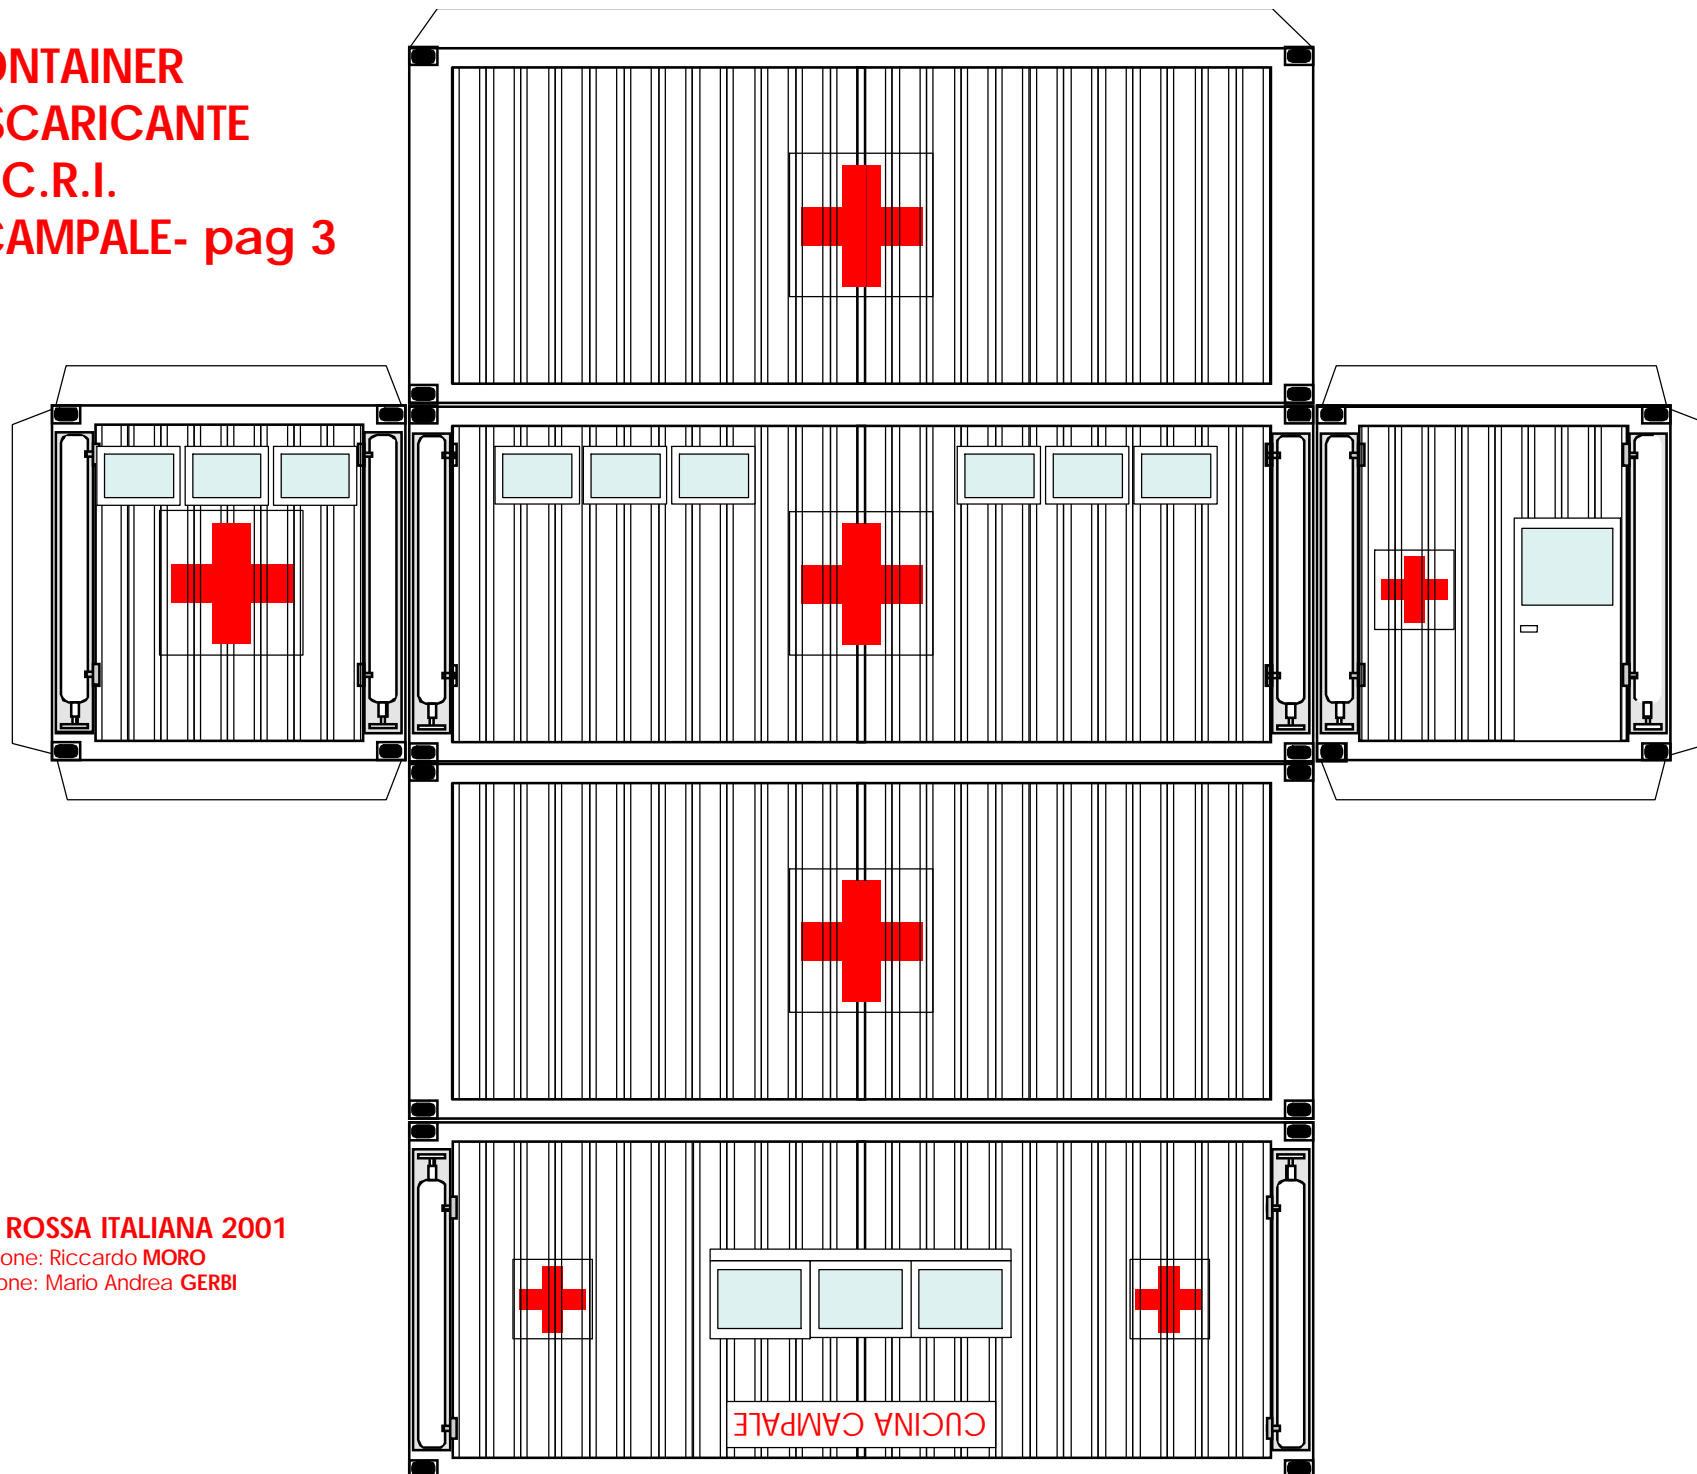

**CONTAINER
AUTOSCARICANTE
C.R.I.
CUCINA CAMPALE- pag 3**

@ CROCE ROSSA ITALIANA 2001

ideazione: Riccardo MORO
realizzazione: Mario Andrea GERBI