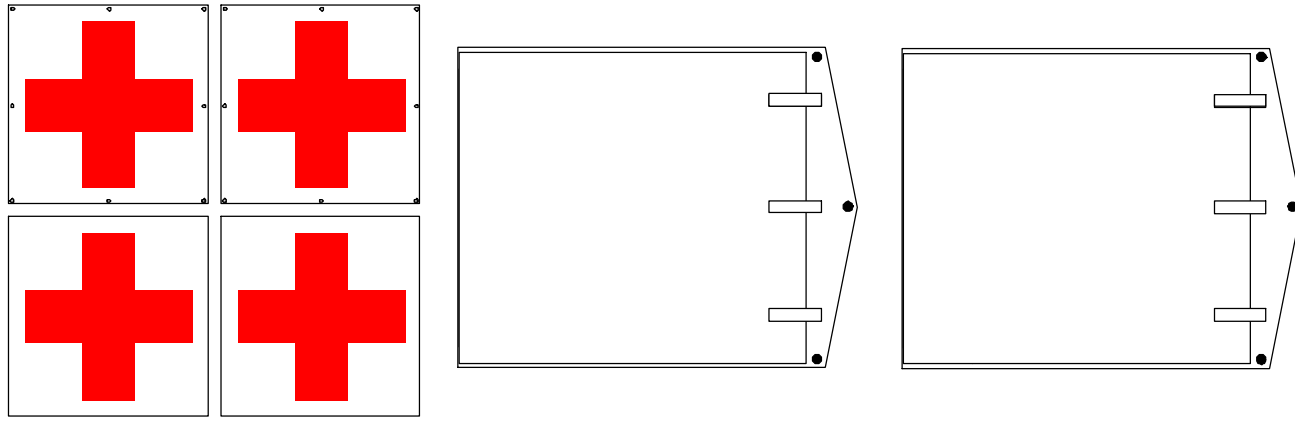

@ CROCE ROSSA ITALIANA 2001
ideazione: Riccardo MORO
realizzazione: Mario Andrea GERBI

TENDA A STRUTTURA PNEUMATICA C.R.I. - pag 7