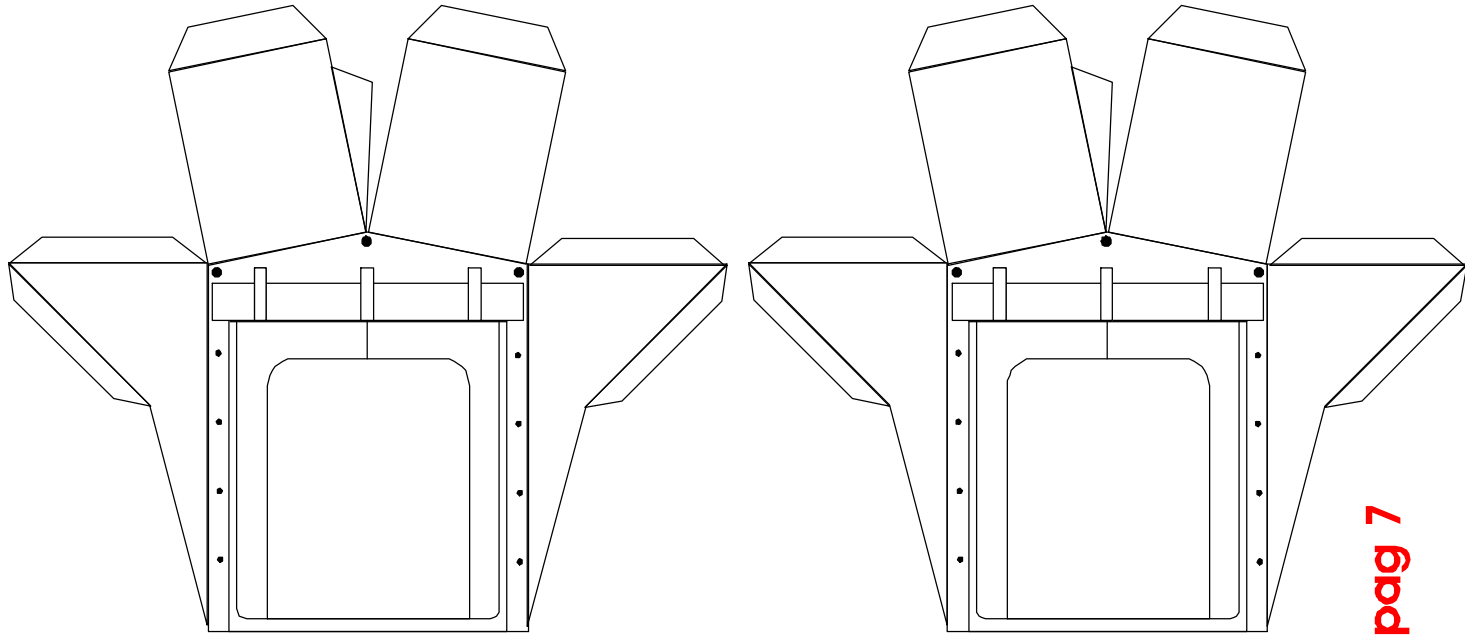

@ CROCE ROSSA ITALIANA 2001
ideazione: Riccardo MORO
realizzazione: Mario Andrea GERBI

TENDA A STRUTTURA PNEUMATICA C.R.I. - pag 7