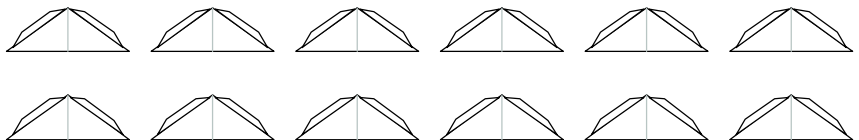

TENDA A STRUTTURA PNEUMATICA C.R.I. - pag 1

@ CROCE ROSSA ITALIANA 2001
 ideazione: Riccardo MORO
 realizzazioni: Mario Andrea GERBI

CROCIEROSSA ITALIANA	CROCIEROSSA ITALIANA	CROCIEROSSA ITALIANA	CROCIEROSSA ITALIANA	CROCIEROSSA ITALIANA	CROCIEROSSA ITALIANA
PRONTO SOCCORSO	POSTO DISOCCORSO	SALA GESSI	SALA CHIRURGICA	SALA MENSA	TENDA RICOVERO
RIANIMAZIONE	MEDICINA	RADIOLOGIA	ACCETTAZIONE	CHIRURGIA	SERVIZIIGIENICI

TENDA A STRUTTURA PNEUMATICA C.R.I. - pag 2

@ CROCE ROSSA ITALIANA 2001
 ideazione: Riccardo MORO
 realizzazione: Mario Andrea GERBI

CROCEROSSA ITALIANA	CROCEROSSA ITALIANA	CROCEROSSA ITALIANA	CROCEROSSA ITALIANA	CROCEROSSA ITALIANA	CROCEROSSA ITALIANA
PRONTO SOCCORSO	POSTO DISOCCORSO	SALA GESSI	SALA CHIRURGICA	SALA MENSA	TENDA RICOVERO
RIANIMAZIONE	MEDICINA	RADIOLOGIA	ACCETTAZIONE	CHIRURGIA	SERVIZIIGIENICI

**CROCE ROSSA ITALIANA
TENDA A STRUTTURA PNEUMATICA
5X7,5 A QUATTRO ARCHI**

© CROCE ROSSA ITALIANA 2001

ideazione: Riccardo MORO

realizzazione: Mario Andrea GERBI

TENDA A STRUTTURA PNEUMATICA C.R.I. - pag 4

@ **CROCE ROSSA ITALIANA 2001**
 ideazione: Riccardo MORO
 realizzazione: Mario Andrea GERBI

TENDA A STRUTTURA PNEUMATICA C.R.I. - pag 5

**CROCE ROSSA ITALIANA
TENDA A STRUTTURA PNEUMATICA
5X5 A TRE ARCHI**