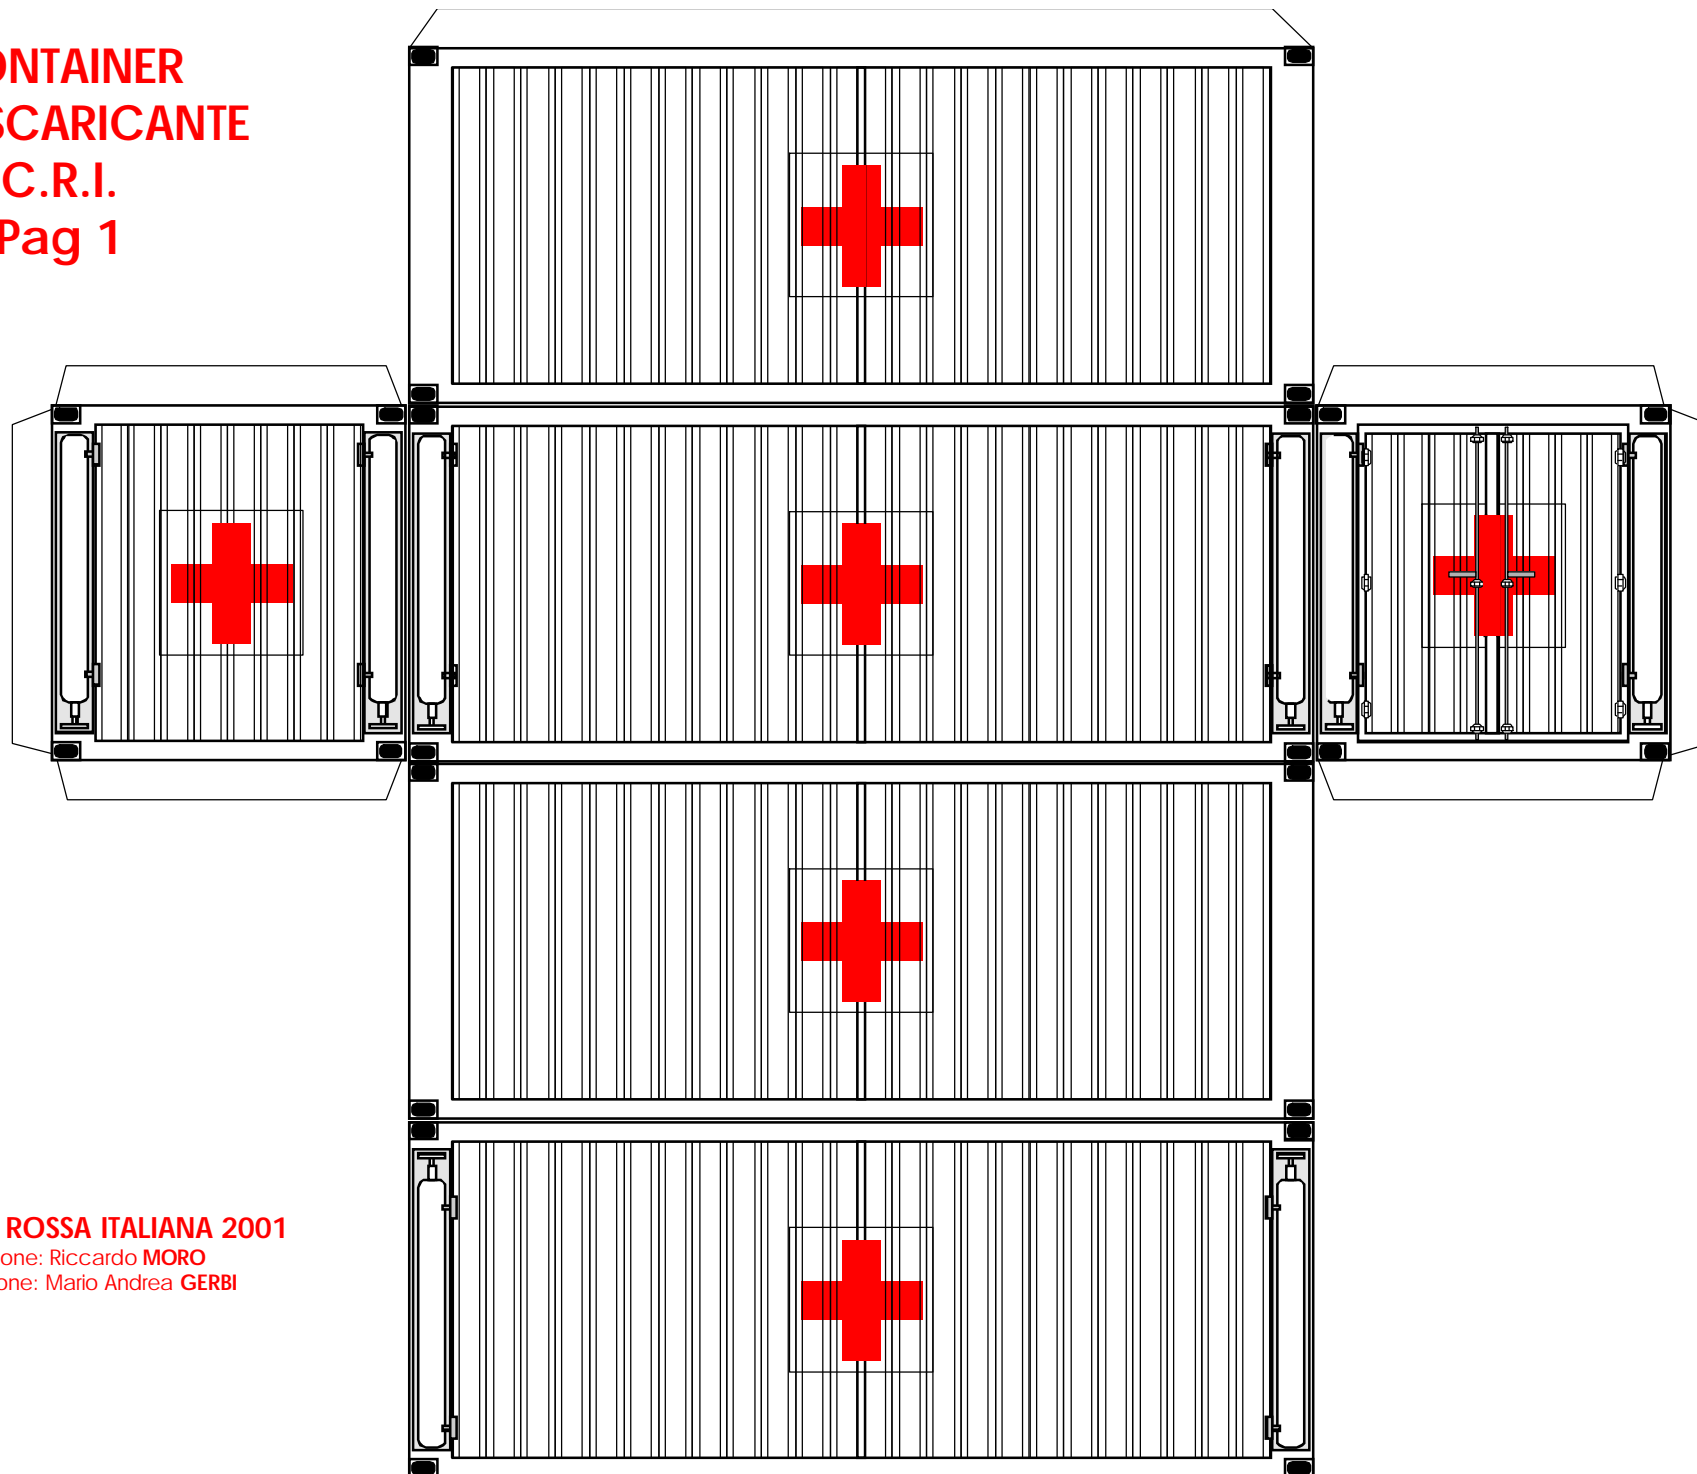

**CONTAINER
AUTOSCARICANTE
C.R.I.
Pag 1**

@ CROCE ROSSA ITALIANA 2001

ideazione: Riccardo MORO
realizzazione: Mario Andrea GERBI