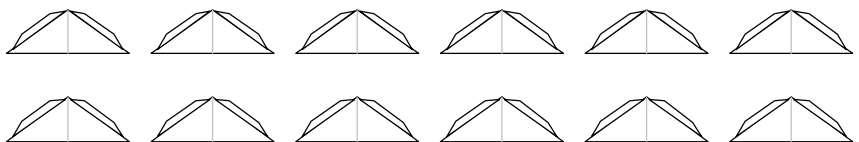

TENDA A STRUTTURA PNEUMATICA C.R.I. - pag 1

@ CROCE ROSSA ITALIANA 2001
 ideazione: Riccardo MORO
 realizzazioni: Mario Andrea GERBI

CROCIEROSSA ITALIANA	CROCIEROSSA ITALIANA	CROCIEROSSA ITALIANA	CROCIEROSSA ITALIANA	CROCIEROSSA ITALIANA	CROCIEROSSA ITALIANA
PRONTO SOCCORSO	POSTO DISOCCORSO	SALA GESSI	SALA CHIRURGICA	SALA MENSA	TENDA RICOVERO
RIANIMAZIONE	MEDICINA	RADIOLOGIA	ACCETTAZIONE	CHIRURGIA	SERVIZIIGIENICI

TENDA A STRUTTURA PNEUMATICA C.R.I. - pag 2

@ CROCE ROSSA ITALIANA 2001
 ideazione: Riccardo MORO
 realizzazione: Mario Andrea GERBI

CROCEROSSA ITALIANA	CROCEROSSA ITALIANA	CROCEROSSA ITALIANA	CROCEROSSA ITALIANA	CROCEROSSA ITALIANA	CROCEROSSA ITALIANA
PRONTO SOCCORSO	POSTO DISOCCORSO	SALA GESSI	SALA CHIRURGICA	SALA MENSA	TENDA RICOVERO
RIANIMAZIONE	MEDICINA	RADIOLOGIA	ACCETTAZIONE	CHIRURGIA	SERVIZIIGIENICI

**CROCE ROSSA ITALIANA
TENDA A STRUTTURA PNEUMATICA
5X7,5 A QUATTRO ARCHI**

© CROCE ROSSA ITALIANA 2001

ideazione: Riccardo MORO

realizzazione: Mario Andrea GERBI

TENDA A STRUTTURA PNEUMATICA C.R.I. - pag 4

@ **CROCE ROSSA ITALIANA 2001**
 ideazione: Riccardo MORO
 realizzazione: Mario Andrea GERBI

TENDA A STRUTTURA PNEUMATICA C.R.I. - pag 5

**CROCE ROSSA ITALIANA
TENDA A STRUTTURA PNEUMATICA
5X5 A TRE ARCHI**