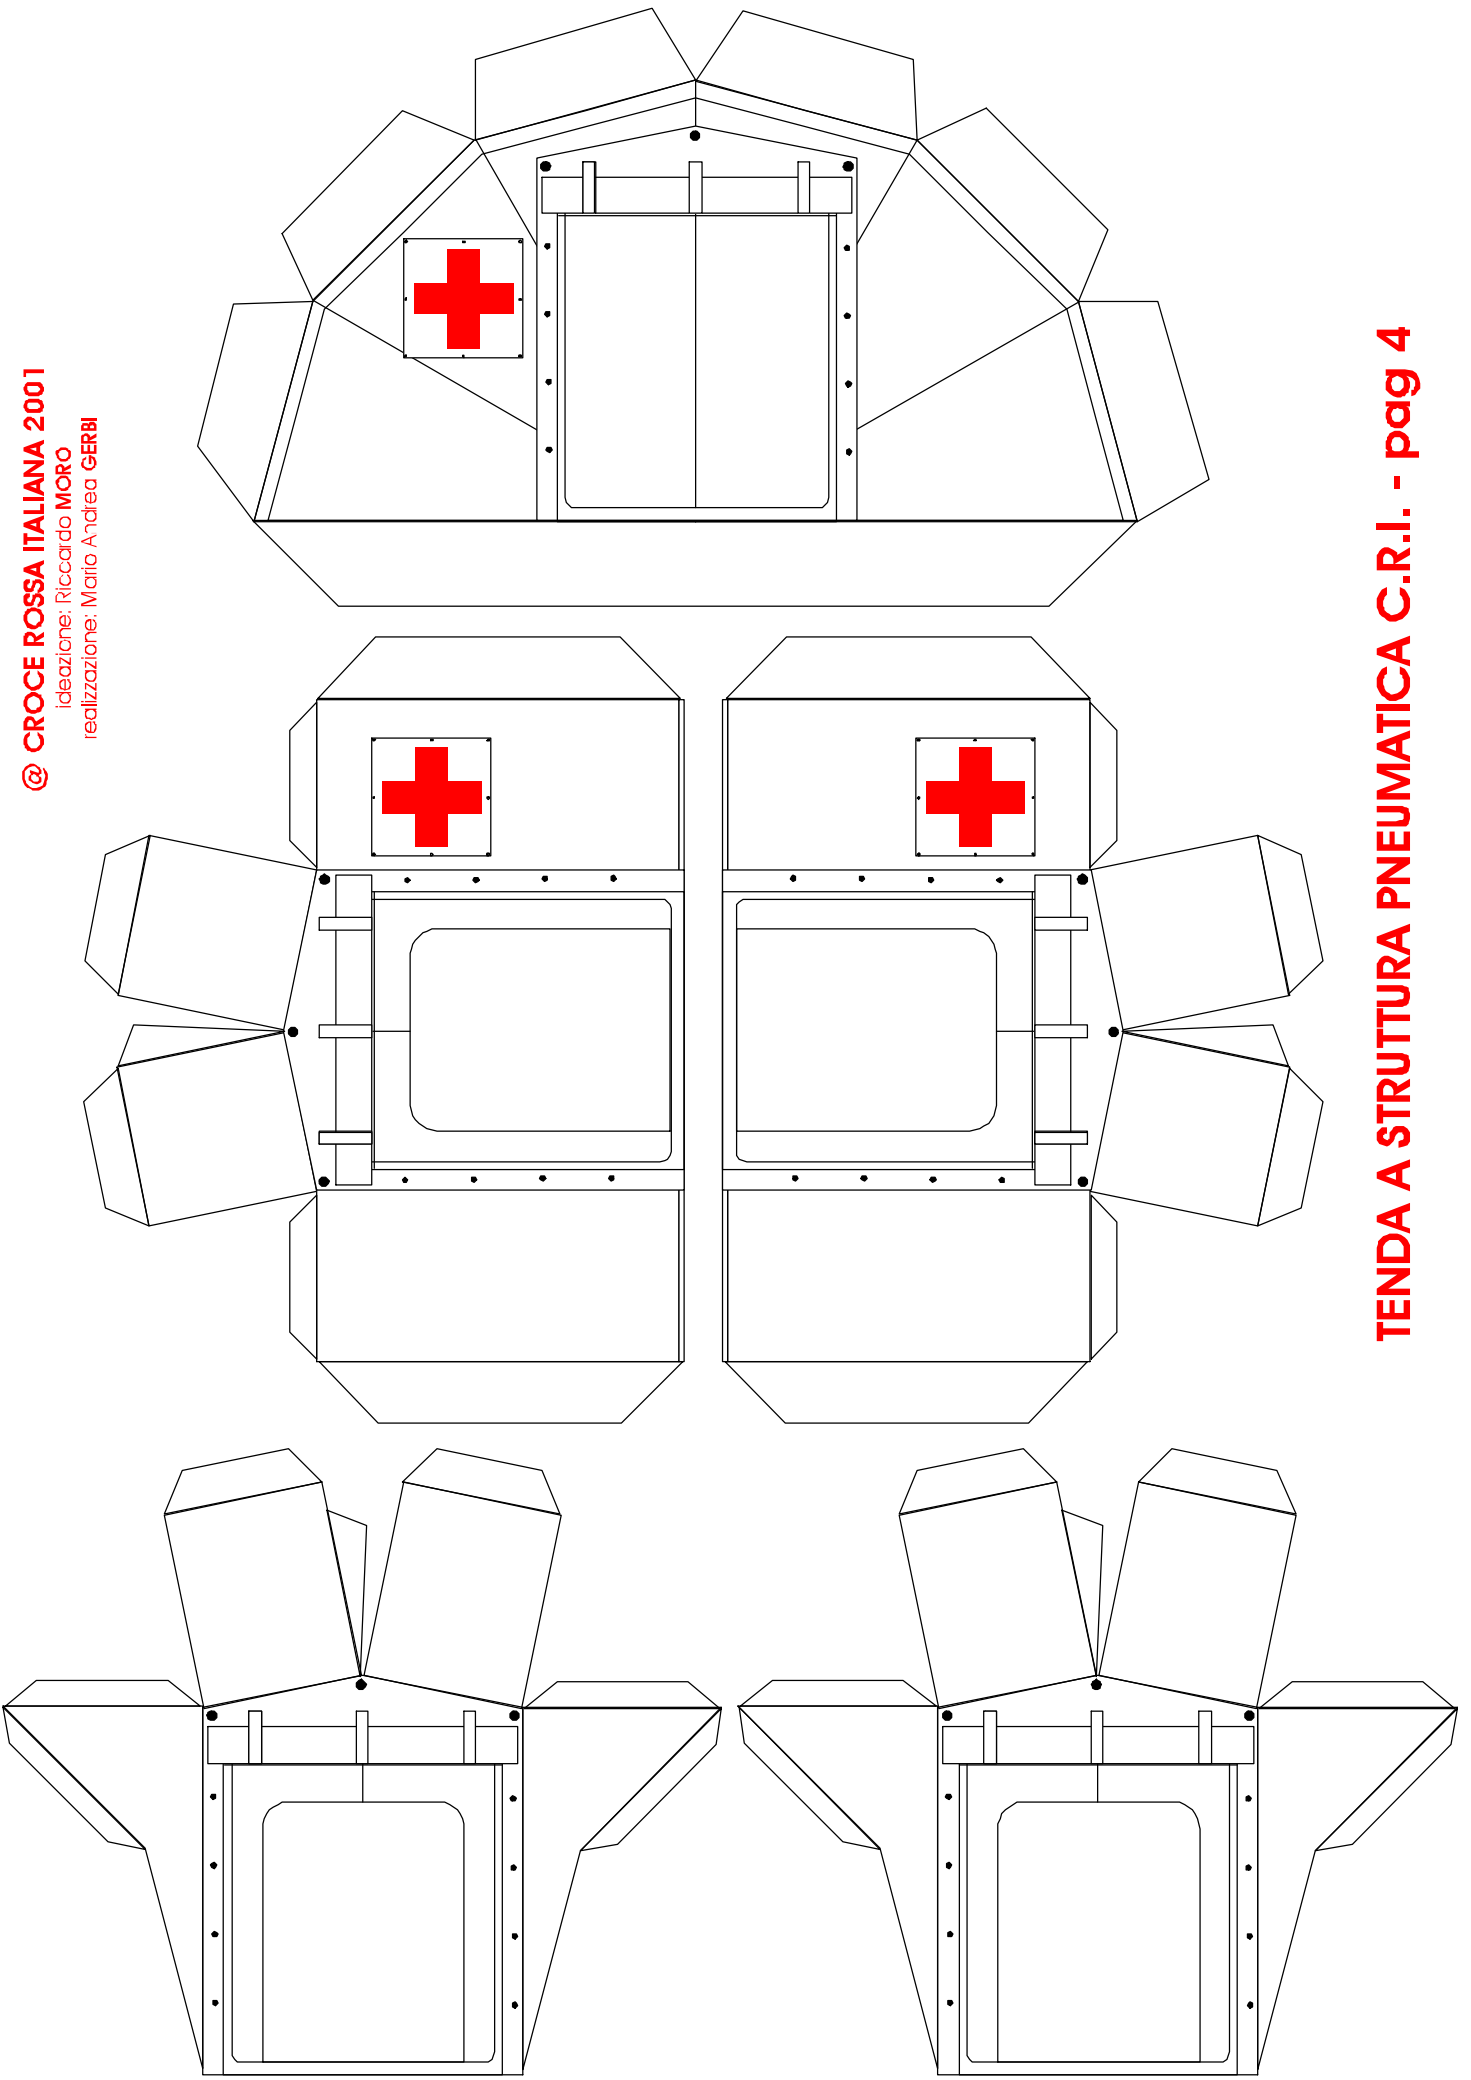

TENDA A STRUTTURA PNEUMATICA C.R.I. - pag 1

@ CROCE ROSSA ITALIANA 2001
 ideazione: Riccardo MORO
 realizzazioni: Mario Andrea GERBI

CROCIEROSSA ITALIANA	CROCIEROSSA ITALIANA	CROCIEROSSA ITALIANA	CROCIEROSSA ITALIANA	CROCIEROSSA ITALIANA	CROCIEROSSA ITALIANA
PRONTO SOCCORSO	POSTO DISOCCORSO	SALA GESSI	SALA CHIRURGICA	SALA MENSA	TENDA RICOVERO
RIANIMAZIONE	MEDICINA	RADIOLOGIA	ACCETTAZIONE	CHIRURGIA	SERVIZIIGIENICI

TENDA A STRUTTURA PNEUMATICA C.R.I. - pag 2

@ CROCE ROSSA ITALIANA 2001
 ideazione: Riccardo MORO
 realizzazione: Mario Andrea GERBI

CROCEROSSA ITALIANA	CROCEROSSA ITALIANA	CROCEROSSA ITALIANA	CROCEROSSA ITALIANA	CROCEROSSA ITALIANA	CROCEROSSA ITALIANA
PRONTO SOCCORSO	POSTO DISOCCORSO	SALA GESSI	SALA CHIRURGICA	SALA MENSA	TENDA RICOVERO
RIANIMAZIONE	MEDICINA	RADIOLOGIA	ACCETTAZIONE	CHIRURGIA	SERVIZIIGIENICI

**CROCE ROSSA ITALIANA
TENDA A STRUTTURA PNEUMATICA
5X7,5 A QUATTRO ARCHI**

© CROCE ROSSA ITALIANA 2001

ideazione: Riccardo MORO

realizzazione: Mario Andrea GERBI

TENDA A STRUTTURA PNEUMATICA C.R.I. - pag 4

@ **CROCE ROSSA ITALIANA 2001**
 ideazione: Riccardo MORO
 realizzazione: Mario Andrea GERBI

TENDA A STRUTTURA PNEUMATICA C.R.I. - pag 5

**CROCE ROSSA ITALIANA
TENDA A STRUTTURA PNEUMATICA
5X5 A TRE ARCHI**