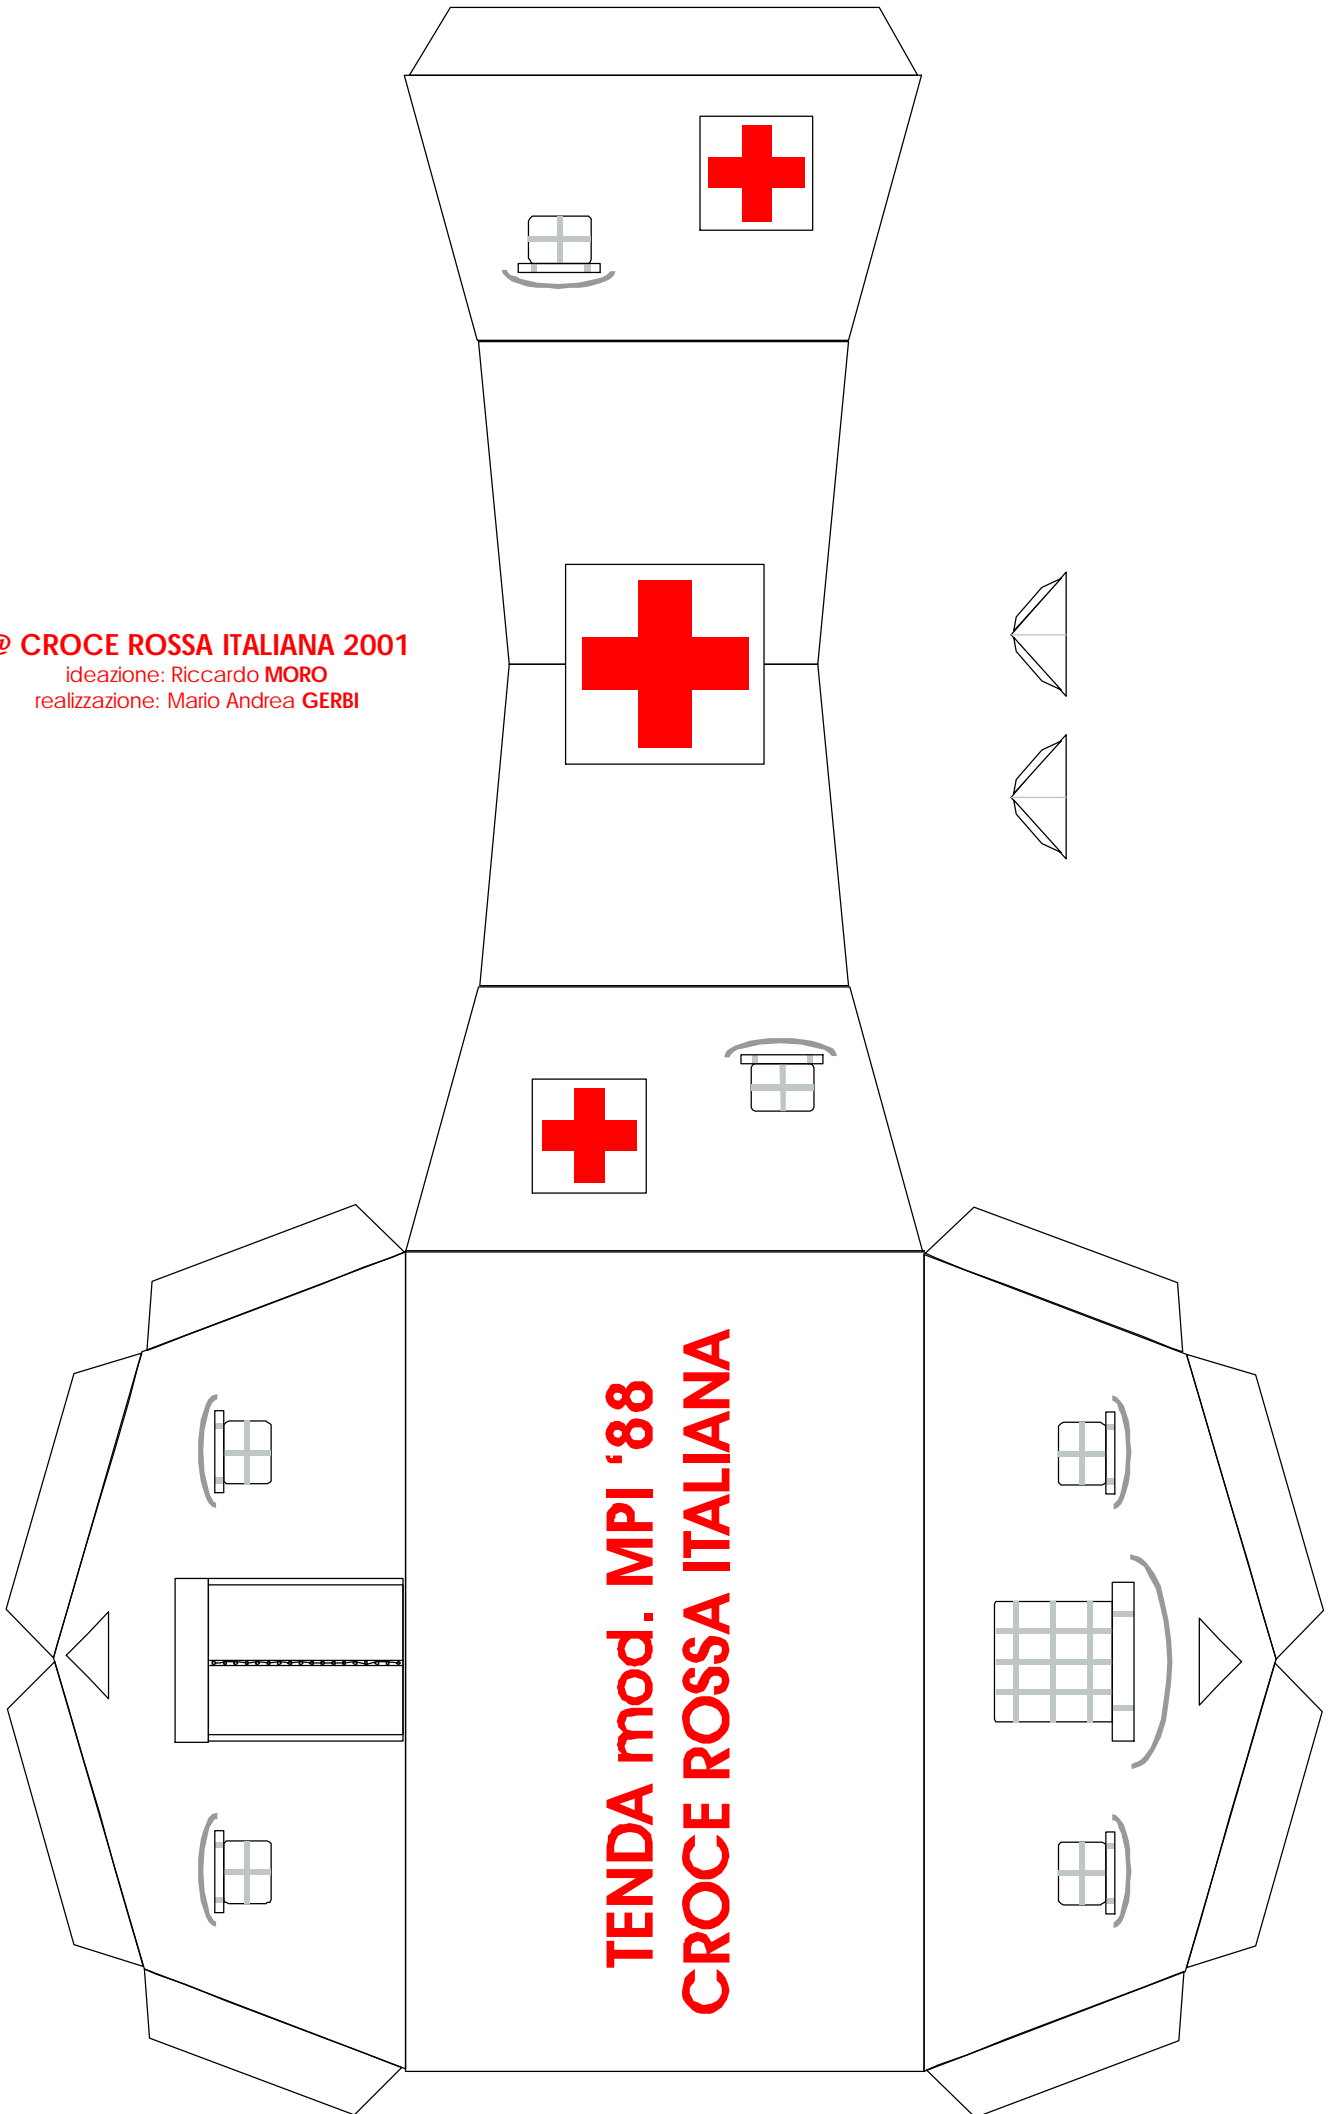

@ CROCE ROSSA ITALIANA 2001

ideazione: Riccardo **MORO**
realizzazione: Mario Andrea **GERBI**