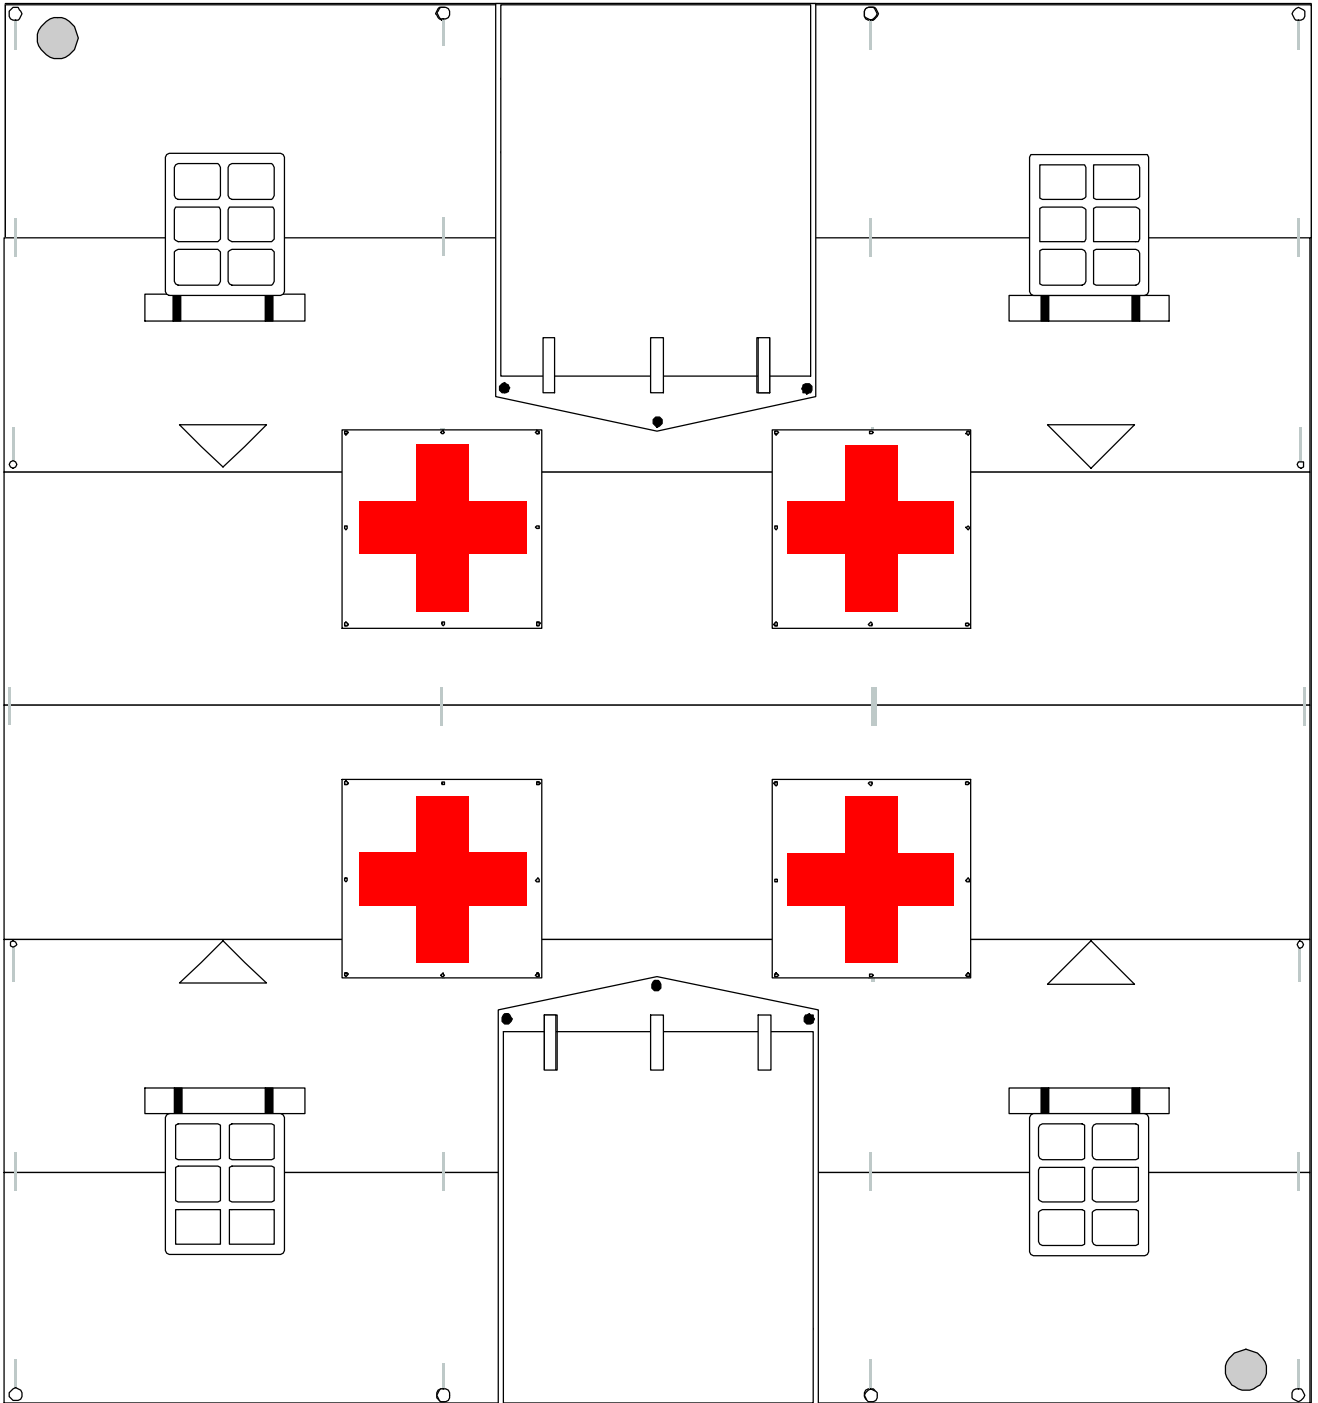

TENDA A STRUTTURA PNEUMATICA C.R.I. - pag 1

@ CROCE ROSSA ITALIANA 2001
 ideazione: Riccardo MORO
 realizzazioni: Mario Andrea GERBI

CROCIEROSSA ITALIANA	CROCIEROSSA ITALIANA	CROCIEROSSA ITALIANA	CROCIEROSSA ITALIANA	CROCIEROSSA ITALIANA	CROCIEROSSA ITALIANA
PRONTO SOCCORSO	POSTO DISOCCORSO	SALA GESSI	SALA CHIRURGICA	SALA MENSA	TENDA RICOVERO
RIANIMAZIONE	MEDICINA	RADIOLOGIA	ACCETTAZIONE	CHIRURGIA	SERVIZIIGIENICI

TENDA A STRUTTURA PNEUMATICA C.R.I. - pag 2

@ CROCE ROSSA ITALIANA 2001
 ideazione: Riccardo MORO
 realizzazione: Mario Andrea GERBI

CROCEROSSA ITALIANA	CROCEROSSA ITALIANA	CROCEROSSA ITALIANA	CROCEROSSA ITALIANA	CROCEROSSA ITALIANA	CROCEROSSA ITALIANA
PRONTO SOCCORSO	POSTO DISOCCORSO	SALA GESSI	SALA CHIRURGICA	SALA MENSA	TENDA RICOVERO
RIANIMAZIONE	MEDICINA	RADIOLOGIA	ACCETTAZIONE	CHIRURGIA	SERVIZIIGIENICI

**CROCE ROSSA ITALIANA
TENDA A STRUTTURA PNEUMATICA
5X7,5 A QUATTRO ARCHI**

© CROCE ROSSA ITALIANA 2001

ideazione: Riccardo MORO

realizzazione: Mario Andrea GERBI

TENDA A STRUTTURA PNEUMATICA C.R.I. - pag 4

@ **CROCE ROSSA ITALIANA 2001**
 ideazione: Riccardo MORO
 realizzazione: Mario Andrea GERBI

TENDA A STRUTTURA PNEUMATICA C.R.I. - pag 5

**CROCE ROSSA ITALIANA
TENDA A STRUTTURA PNEUMATICA
5X5 A TRE ARCHI**