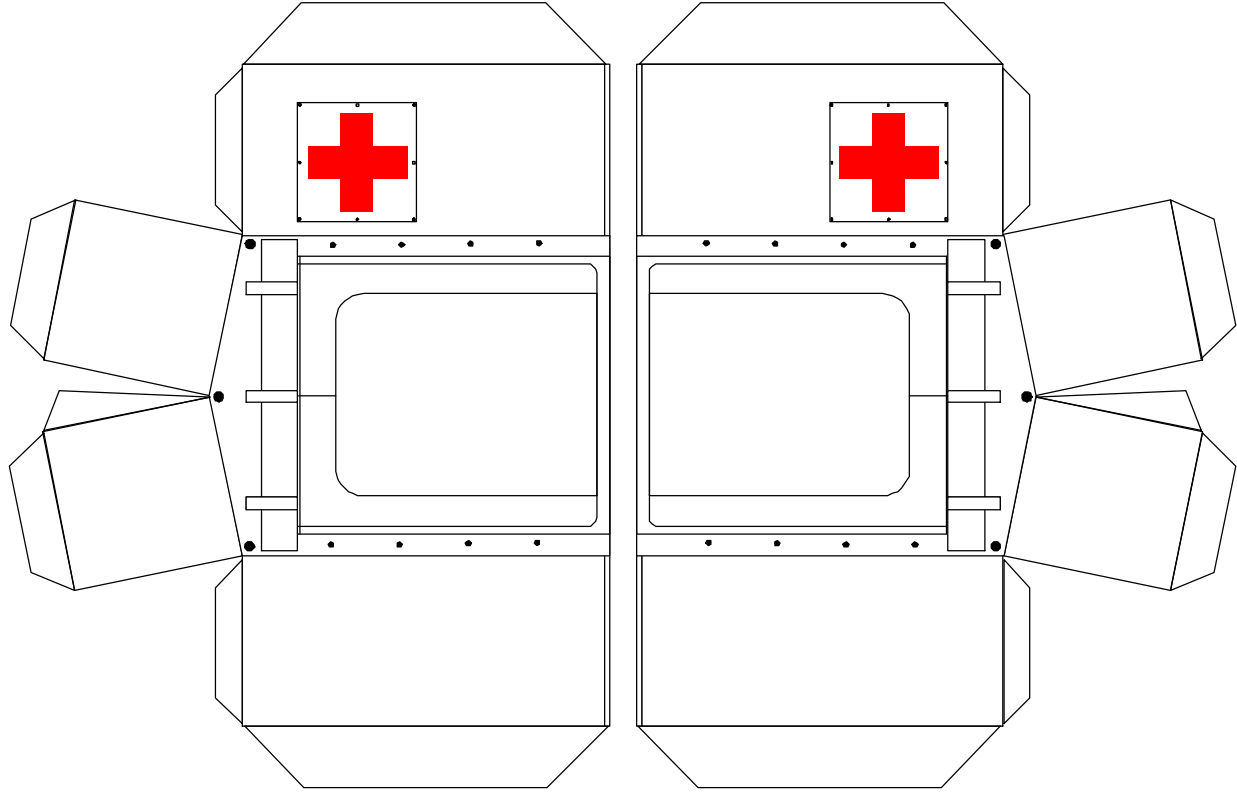

@ CROCE ROSSA ITALIANA 2001
ideazione: Riccardo MORO
realizzazione: Mario Andrea GERBI

TENDA A STRUTTURA PNEUMATICA C.R.I. - pag 7