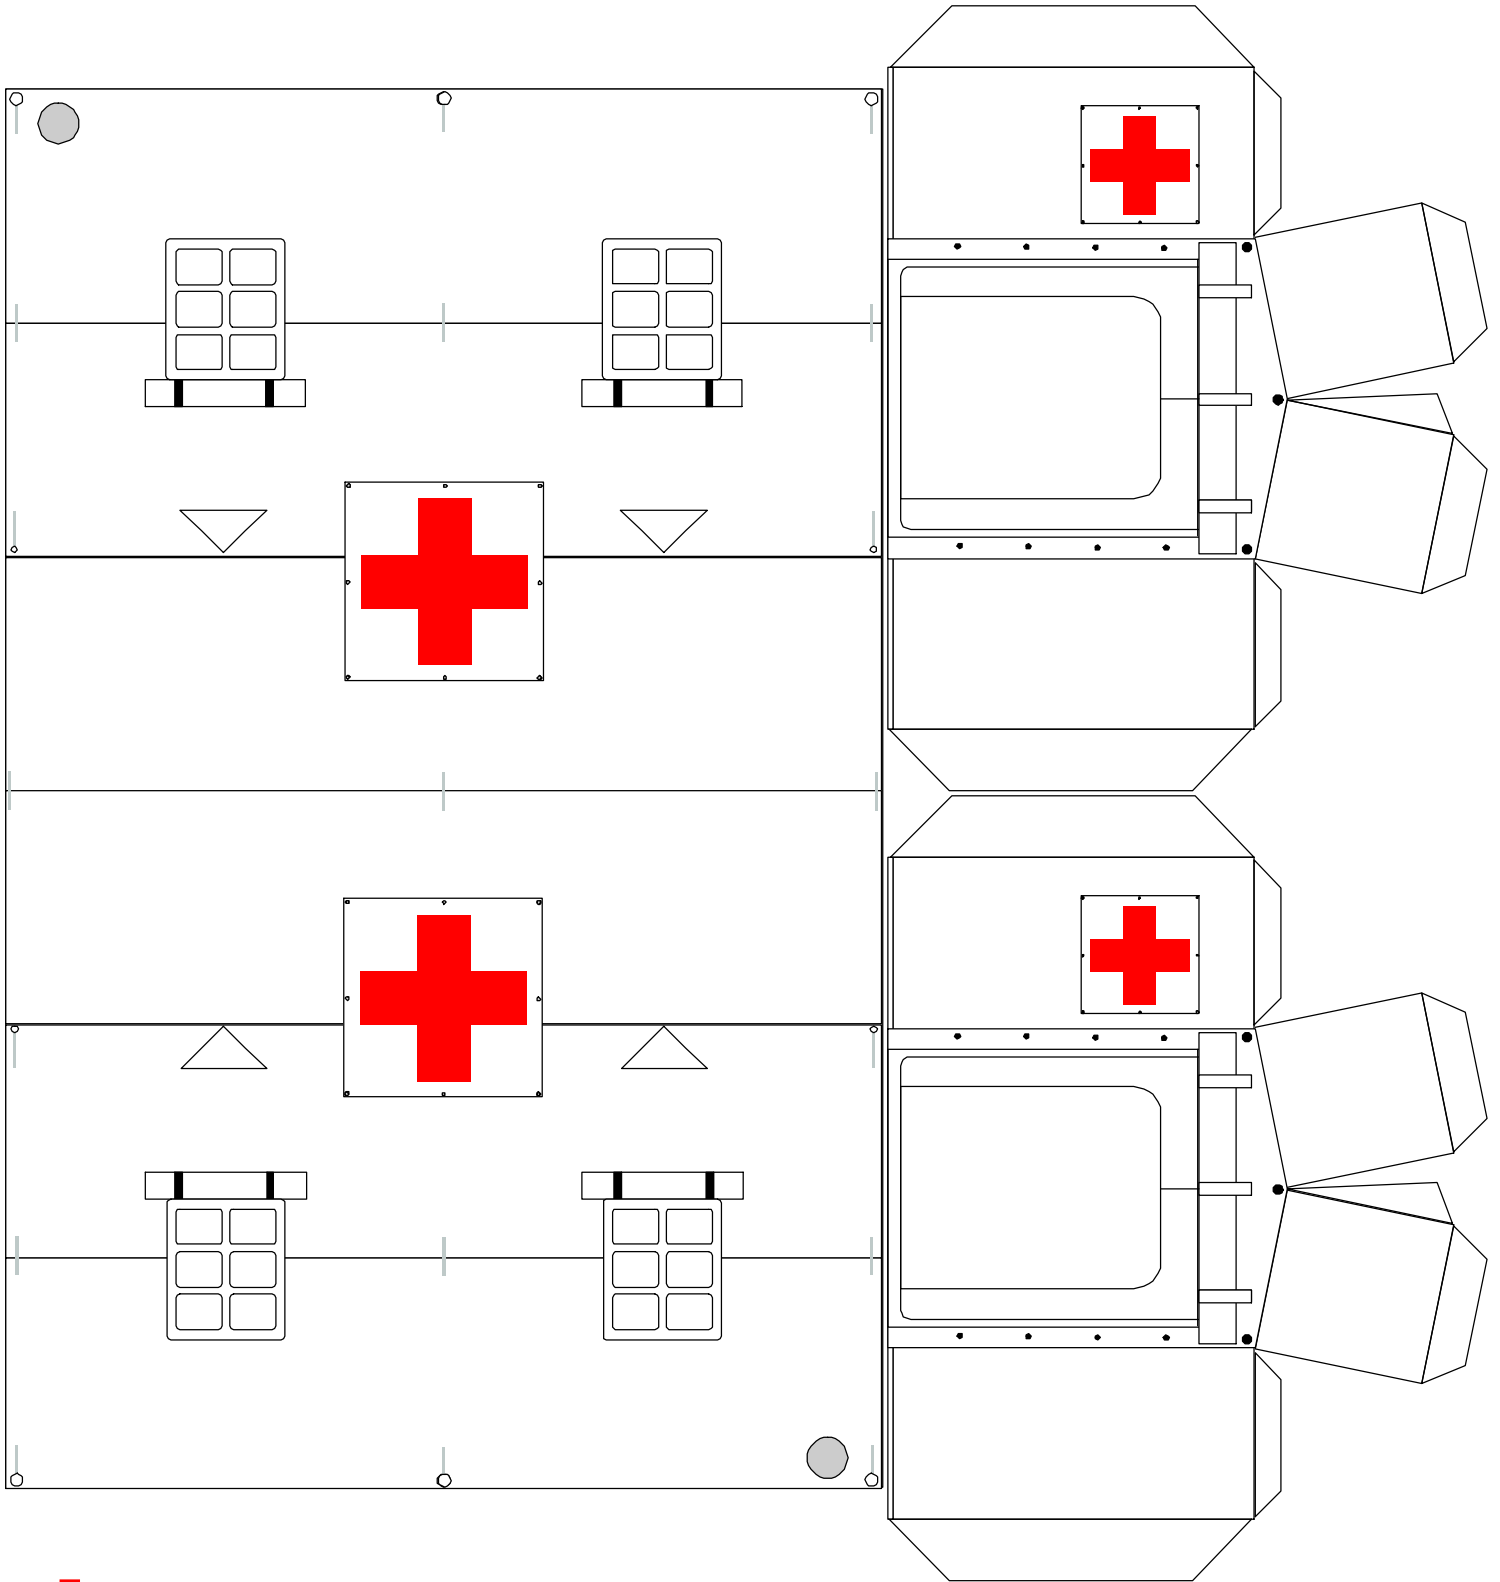

TENDA A STRUTTURA PNEUMATICA C.R.I. - pag 1

@ CROCE ROSSA ITALIANA 2001
 ideazione: Riccardo MORO
 realizzazioni: Mario Andrea GERBI

CROCIEROSSA ITALIANA	CROCIEROSSA ITALIANA	CROCIEROSSA ITALIANA	CROCIEROSSA ITALIANA	CROCIEROSSA ITALIANA	CROCIEROSSA ITALIANA
PRONTO SOCCORSO	POSTO DISOCCORSO	SALA GESSI	SALA CHIRURGICA	SALA MENSA	TENDA RICOVERO
RIANIMAZIONE	MEDICINA	RADIOLOGIA	ACCETTAZIONE	CHIRURGIA	SERVIZIIGIENICI

TENDA A STRUTTURA PNEUMATICA C.R.I. - pag 2

@ CROCE ROSSA ITALIANA 2001
 ideazione: Riccardo MORO
 realizzazione: Mario Andrea GERBI

CROCEROSSA ITALIANA	CROCEROSSA ITALIANA	CROCEROSSA ITALIANA	CROCEROSSA ITALIANA	CROCEROSSA ITALIANA	CROCEROSSA ITALIANA
PRONTO SOCCORSO	POSTO DISOCCORSO	SALA GESSI	SALA CHIRURGICA	SALA MENSA	TENDA RICOVERO
RIANIMAZIONE	MEDICINA	RADIOLOGIA	ACCETTAZIONE	CHIRURGIA	SERVIZIIGIENICI

**CROCE ROSSA ITALIANA
TENDA A STRUTTURA PNEUMATICA
5X7,5 A QUATTRO ARCHI**

© CROCE ROSSA ITALIANA 2001

ideazione: Riccardo MORO

realizzazione: Mario Andrea GERBI

TENDA A STRUTTURA PNEUMATICA C.R.I. - pag 4

@ **CROCE ROSSA ITALIANA 2001**
 ideazione: Riccardo MORO
 realizzazione: Mario Andrea GERBI

TENDA A STRUTTURA PNEUMATICA C.R.I. - pag 5

**CROCE ROSSA ITALIANA
TENDA A STRUTTURA PNEUMATICA
5X5 A TRE ARCHI**