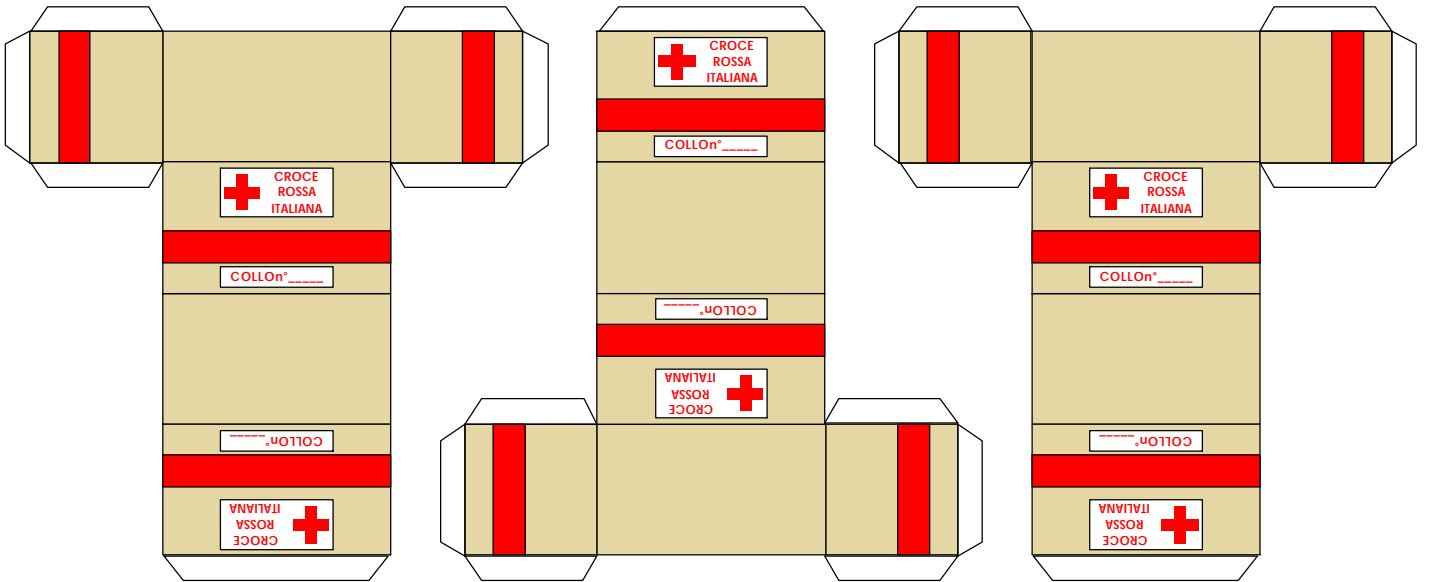

COLLI VIVERI E GENERI DI CONFORTO