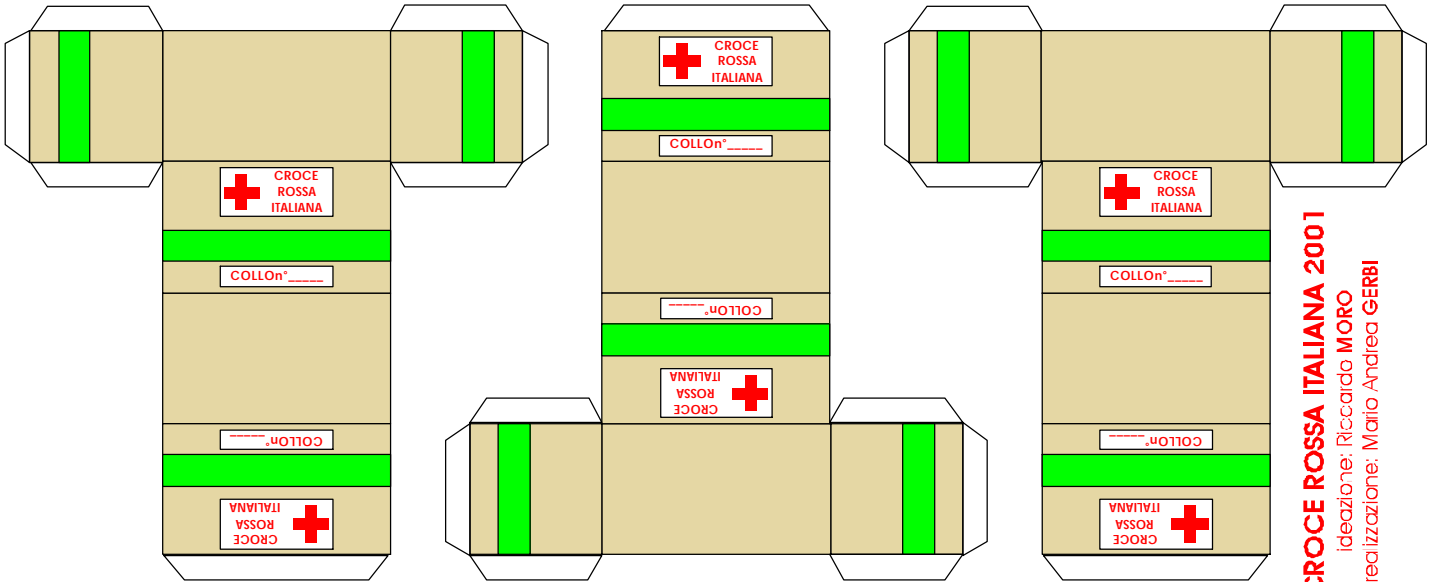

COLLI FARMACI E MATERIALE SANITARIO