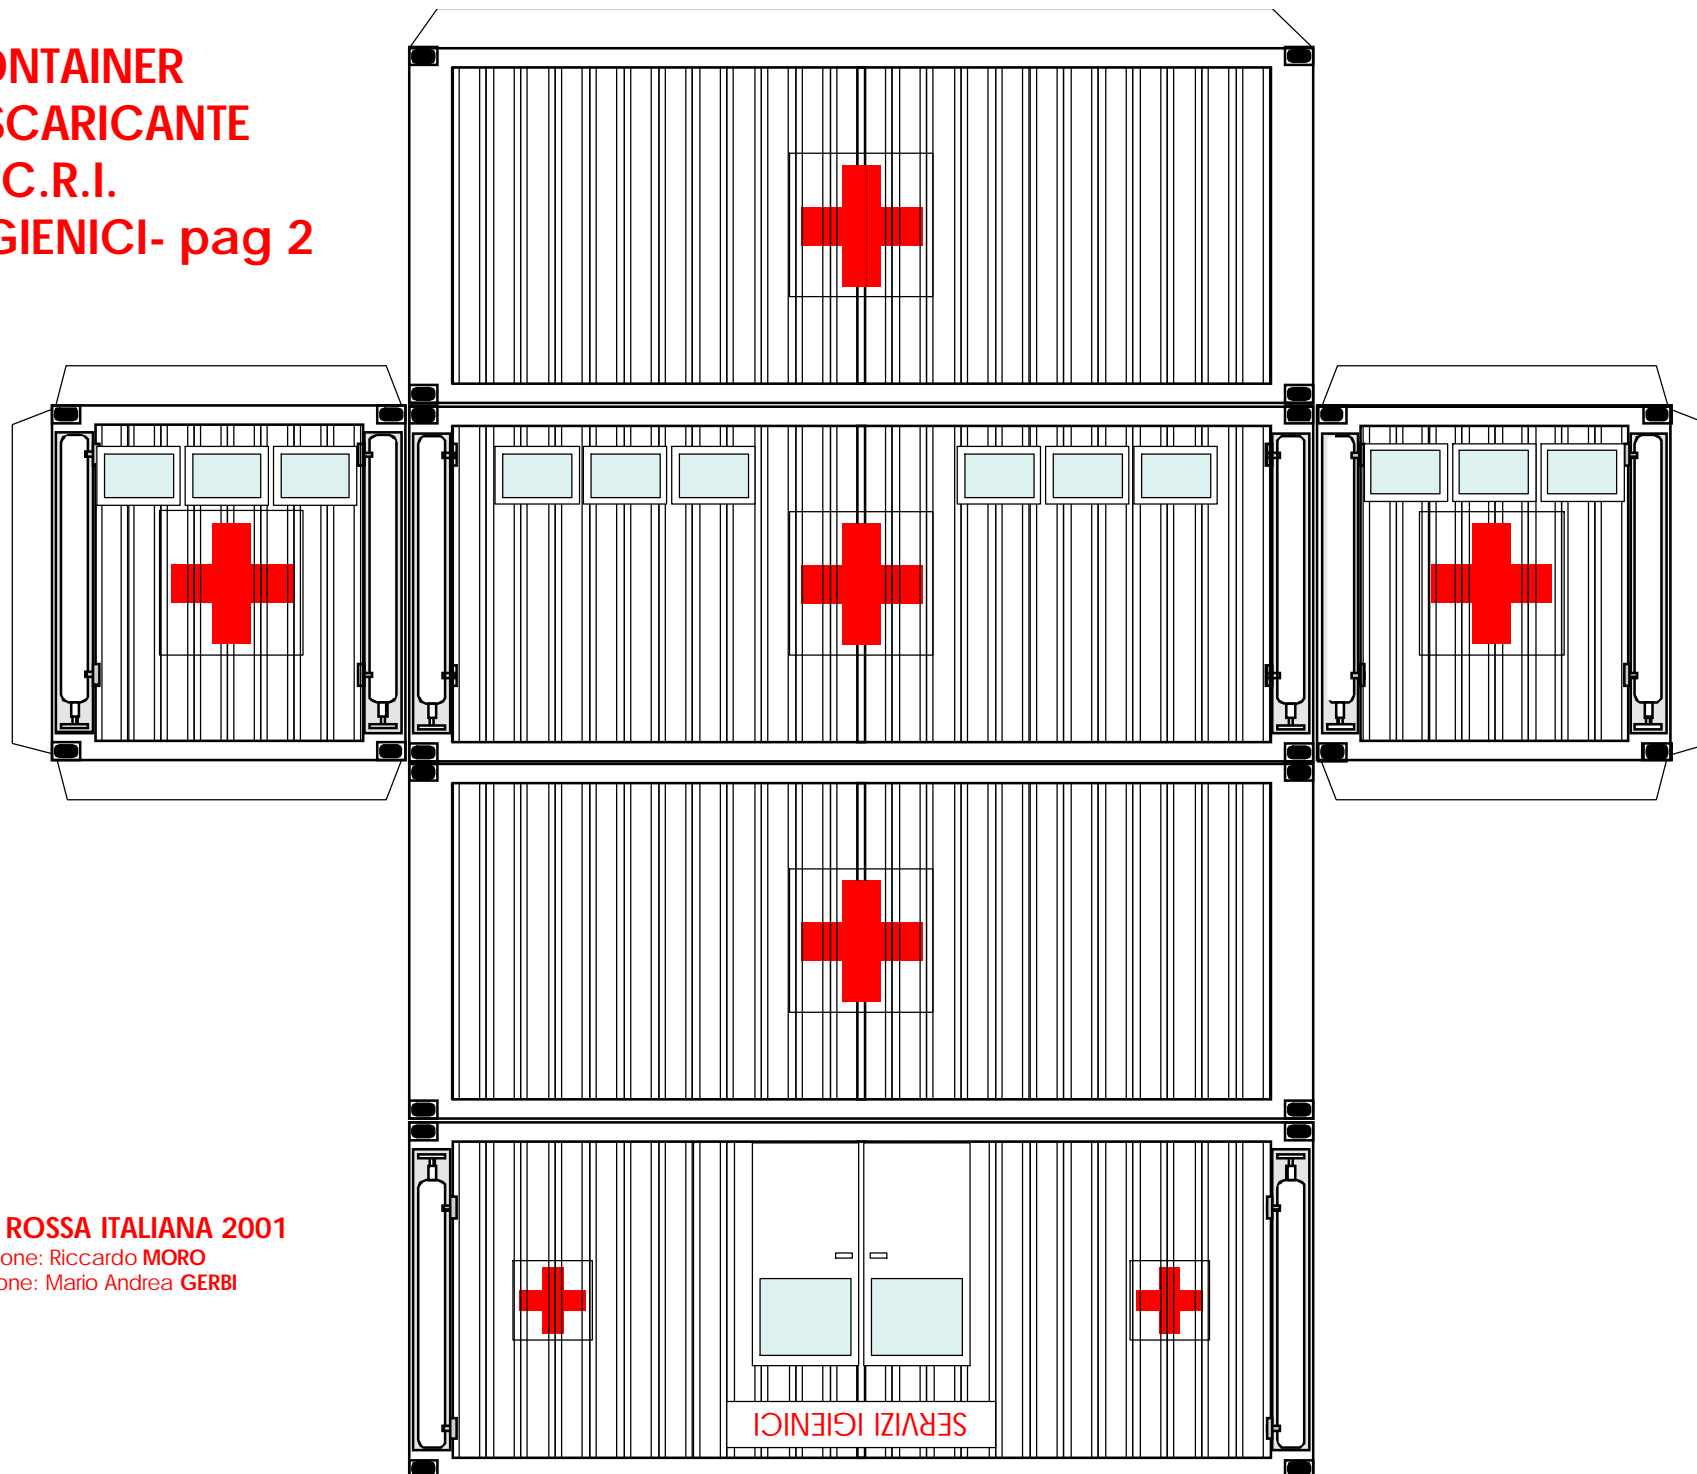

**CONTAINER
AUTOSCARICANTE
C.R.I.
SERVIZI IGIENICI- pag 2**

@ CROCE ROSSA ITALIANA 2001

ideazione: Riccardo MORO
realizzazione: Mario Andrea GERBI