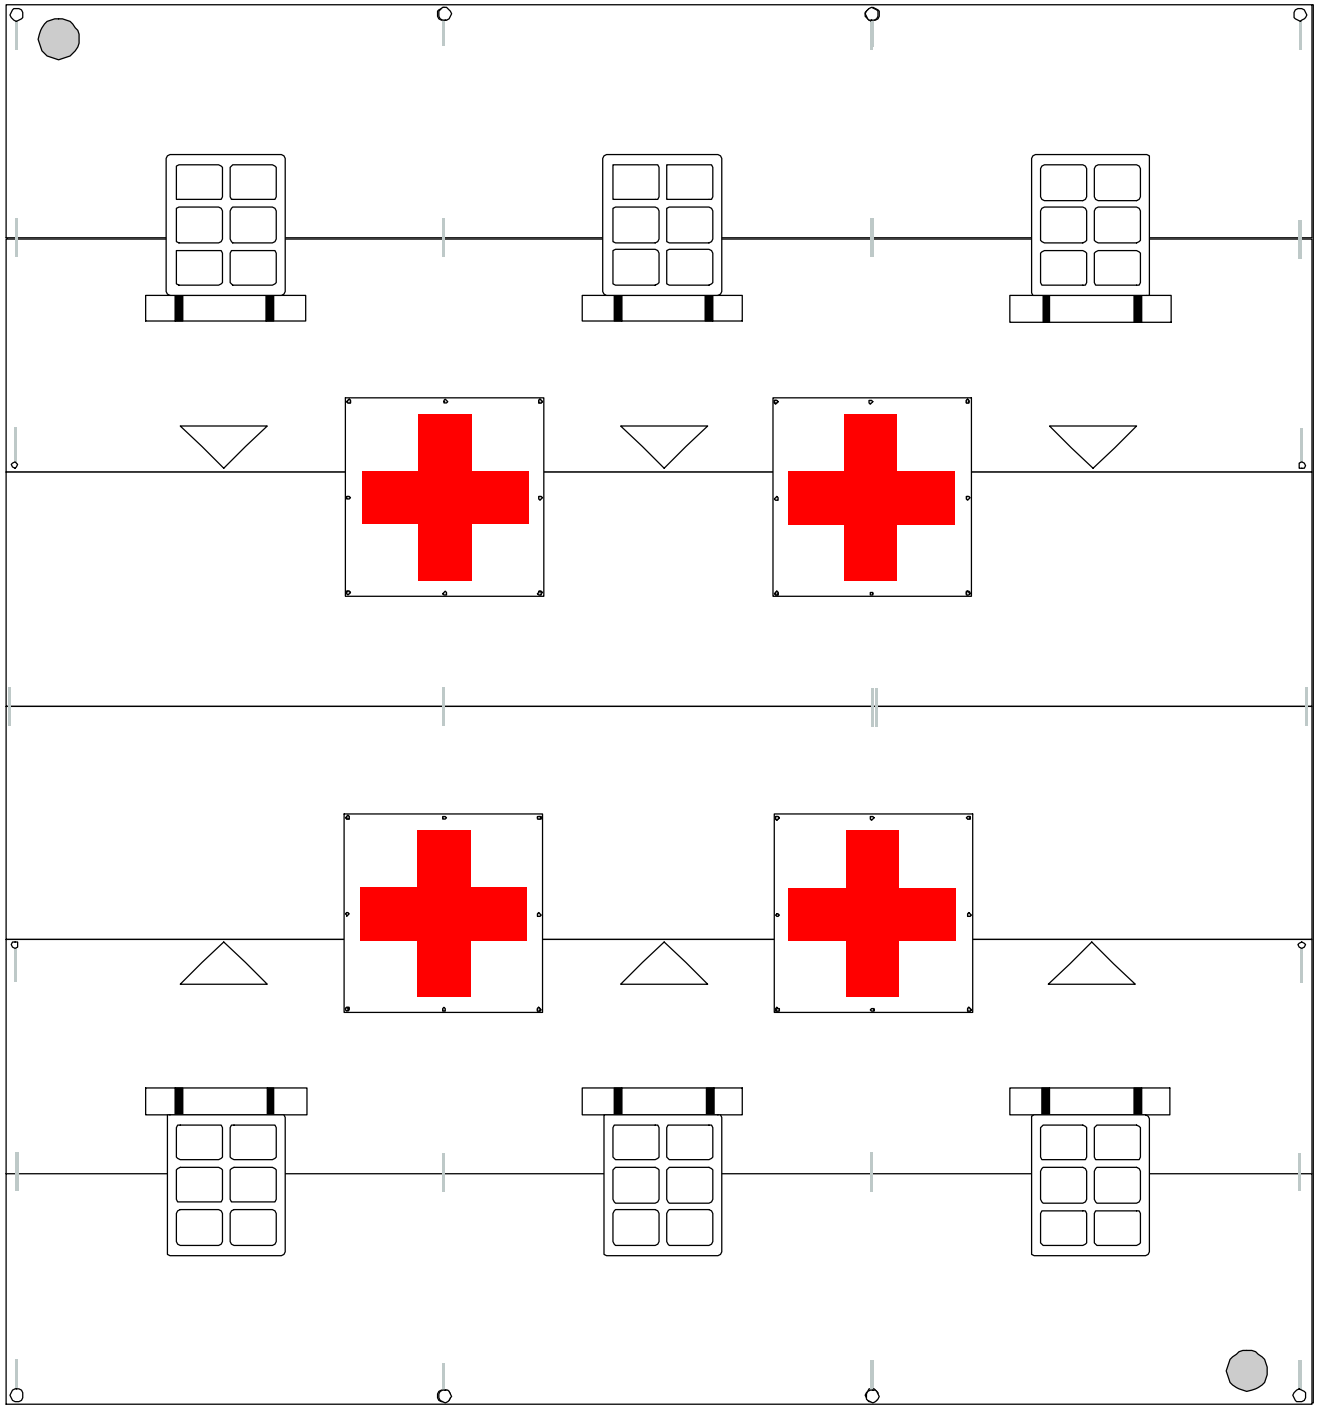

TENDA A STRUTTURA PNEUMATICA C.R.I. - pag 1

@ CROCE ROSSA ITALIANA 2001
 ideazione: Riccardo MORO
 realizzazioni: Mario Andrea GERBI

CROCIEROSSA ITALIANA	CROCIEROSSA ITALIANA	CROCIEROSSA ITALIANA	CROCIEROSSA ITALIANA	CROCIEROSSA ITALIANA	CROCIEROSSA ITALIANA
PRONTO SOCCORSO	POSTO DISOCCORSO	SALA GESSI	SALA CHIRURGICA	SALA MENSA	TENDA RICOVERO
RIANIMAZIONE	MEDICINA	RADIOLOGIA	ACCETTAZIONE	CHIRURGIA	SERVIZIIGIENICI

TENDA A STRUTTURA PNEUMATICA C.R.I. - pag 2

@ CROCE ROSSA ITALIANA 2001
 ideazione: Riccardo MORO
 realizzazione: Mario Andrea GERBI

CROCEROSSA ITALIANA	CROCEROSSA ITALIANA	CROCEROSSA ITALIANA	CROCEROSSA ITALIANA	CROCEROSSA ITALIANA	CROCEROSSA ITALIANA
PRONTO SOCCORSO	POSTO DISOCCORSO	SALA GESSI	SALA CHIRURGICA	SALA MENSA	TENDA RICOVERO
RIANIMAZIONE	MEDICINA	RADIOLOGIA	ACCETTAZIONE	CHIRURGIA	SERVIZIIGIENICI

**CROCE ROSSA ITALIANA
TENDA A STRUTTURA PNEUMATICA
5X7,5 A QUATTRO ARCHI**

© CROCE ROSSA ITALIANA 2001

ideazione: Riccardo MORO

realizzazione: Mario Andrea GERBI

TENDA A STRUTTURA PNEUMATICA C.R.I. - pag 4

@ **CROCE ROSSA ITALIANA 2001**
 ideazione: Riccardo MORO
 realizzazione: Mario Andrea GERBI

TENDA A STRUTTURA PNEUMATICA C.R.I. - pag 5

**CROCE ROSSA ITALIANA
TENDA A STRUTTURA PNEUMATICA
5X5 A TRE ARCHI**